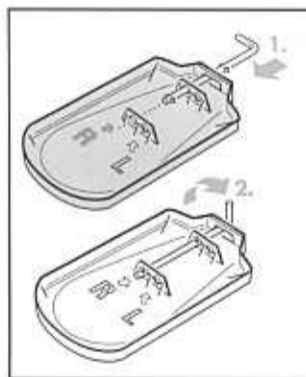

Hailo

Duo ATS 3416 Uno AS 3418

Montageanleitung
Mounting Instruction
Instructions de montage
Montageinstructies
Istruzioni inerenti il montaggio
Instrucciones de Montaje

Rechte Seite · Right hand side · Côté droit · Rechter Kant
Lato destro · Lado derecho

Bohrschablone nicht
maßstabsgetreu!
Drilling template not to scale!