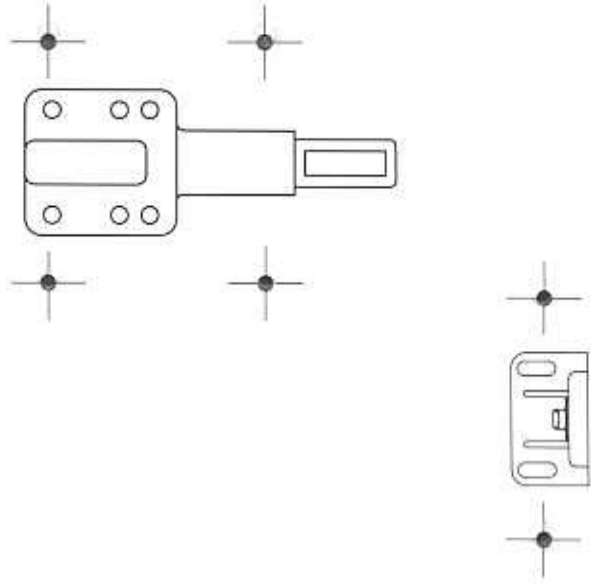

Hailo

Duo ATS 3416 Uno AS 3418

Montageanleitung
Mounting Instruction
Instructions de montage
Montageinstructies
Istruzioni inerenti il montaggio
Instrucciones de Montaje

Rechte Seite · Right hand side · Côté droit · Rechter Kant
Lato destro · Lado derecho

Bohrschablone nicht
maßstabsgetreu!
Drilling template not to scale!