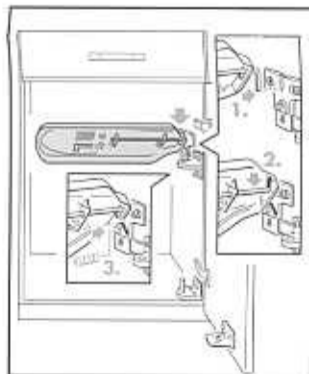

Hailo

Duo ATS 3416 Uno AS 3418

Montageanleitung
Mounting Instruction
Instructions de montage
Montageinstructies
Istruzioni inerenti il montaggio
Instrucciones de Montaje

Rechte Seite · Right hand side · Côté droit · Rechter Kant
Lato destro · Lado derecho

Bohrschablone nicht
maßstabsgetreu!
Drilling template not to scale!